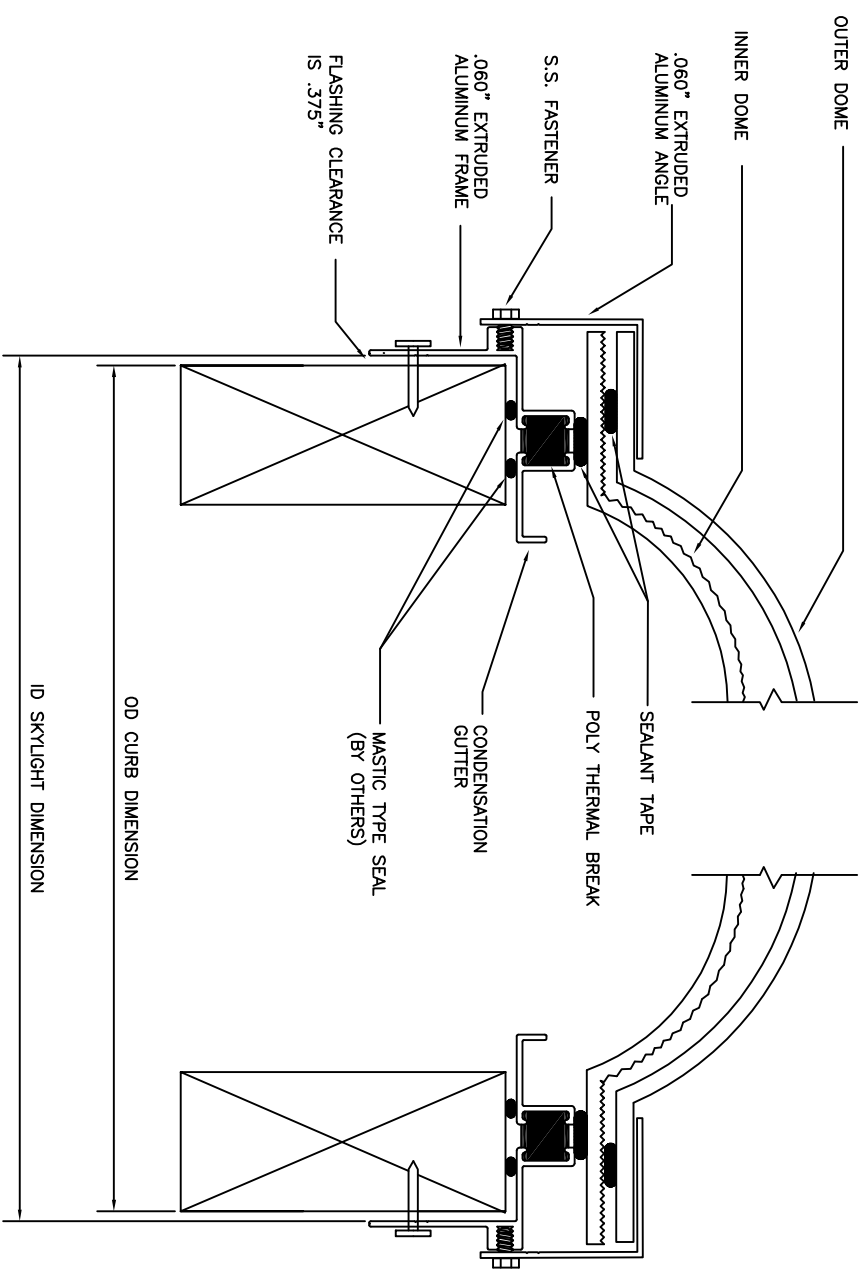

CLEAR ANODIZED

CUSTOM COLOR _____

FOR CURB MOUNT SKYLIGHTS PROVIDE
OUTSIDE DIMENSION OF FINISHED CURB

QTY: OD CURB = X

QTY: OD CURB = X

QTY: OD CURB = X

QTY: OD CURB = X

QTY: OD CURB = X